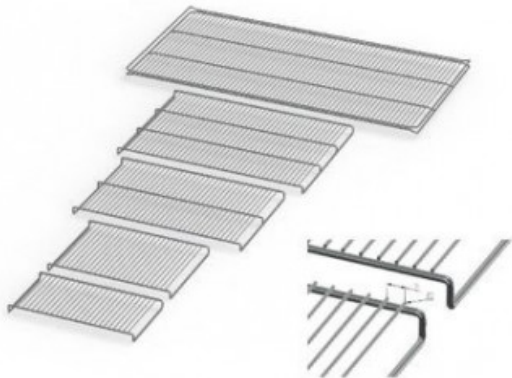

# UN750E20182

Cod. 23.A014.79

Ripiano grigliato supplementare in acciaio inox per stufa modello UN 750