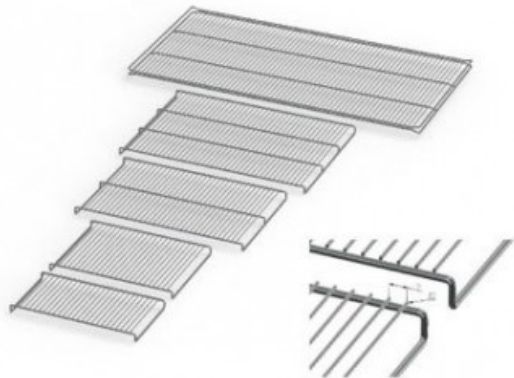

UF160E20165

Cod. 23.A014.42

Ripiano grigliato supplementare in acciaio inox per stufa modello UF 160

Descrizione

Dati Tecnici